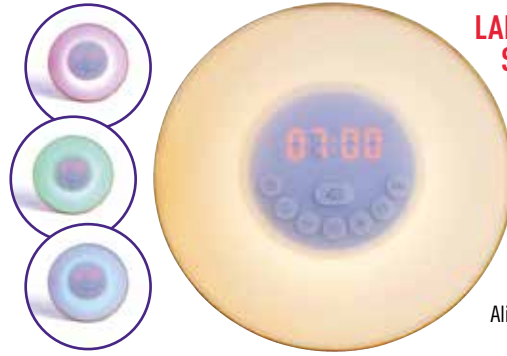

LAMPE REVEIL AVEC SIMULATEUR D'AUBE LIVOO

23260 | G

Simulation d'aube pour un réveil progressif. Lampe de chevet avec 10 réglages d'intensité lumineuse 9 LED blanches - 9 LED de couleurs avec contrôle tactile. Réveil six sons naturels ou radio FM. Affichage de l'heure en mode 12/24 h réglages de luminosité. Alimentation par adaptateur DC 5V inclus.