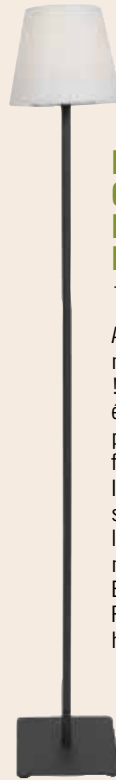

LAMPADAIRE OUTDOOR SOLAIRE HOME DECO FACTORY

23484 | J

Apportez un brin de modernité à votre extérieur ! lampe sur pied métal et étanche très élégante et pratique, Fonctionne sans fil grâce à son mode solaire. Idéale dans votre jardin ou sur votre balcon, vous allez l'adorer ! 7 Couleurs fixes 1 mode couleur changeante. Batterie Lithium 500 mAh. Pied métal. Dia 18 cm et hauteur 120 cm.