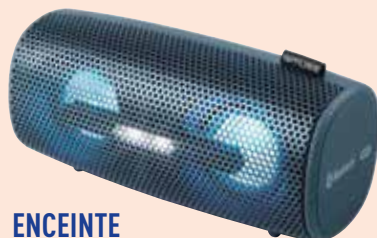

ENCEINTE DJ NOMADE MUSE

23306 | G

Enceinte compatible Bluetooth d'une puissance de 10 W RMS. Lumières synchronisées avec la musique ou pas. Fonction kit mains libres. Fonction TWS. Port auxiliaire. Etanche IPX4 . Alim : DC 5V 1A. Batterie Li-ion 1600mAh. Autonomie en lecture : 6 heures. Accessoires- 1 câble USB- Dim 105 x 115 x 200 mm.