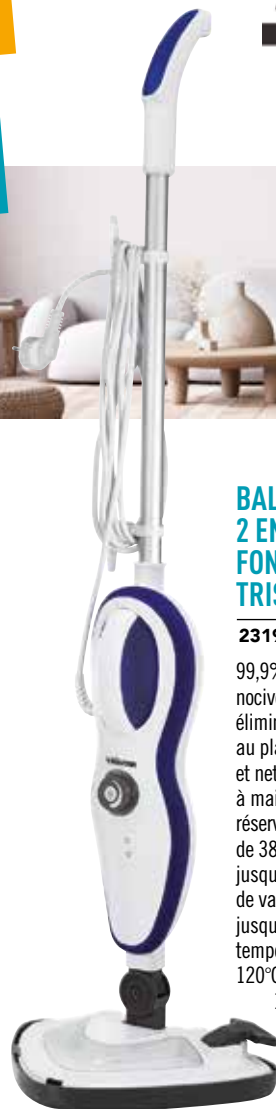

BALAI VAPEUR 2 EN 1 MULTI-FONCTIONS TRISTAR

23193 | N

99,9% des bactéries nocives seront éliminées du sol au plafond. Balai et nettoyeur vapeur à main amovible, réservoir d'une capacité de 380 ml, autonomie jusqu'à 25 min, débit de vapeur réglable jusqu'à 30 gr/min, température jusqu'à 120°C, tête articulée à 180°. Puissance 1500W.

GLACIERE ELECTRIQUE 12V TRISTAR

23194 | J

12V Thermo-électrique. Refroidissement : 16°C au-dessous de la température ambiante. Capacité 22 litres. Hauteur pour bouteilles de 2 litres. Range cordon. Couvercle amovible avec verrou.

ASPIRATEUR ECO SANS SAC TRISTAR

23192 | M

Moteur ultra performant. Il nettoie efficacement et est idéal sur toutes les surfaces ! Aspiration Centrifuge sans sac. Brosse réglable multifonctions, filtre HEPA à poussière permanent lavable. Enrouleur automatique de câble. Puissance 800 W. secteur 220v.