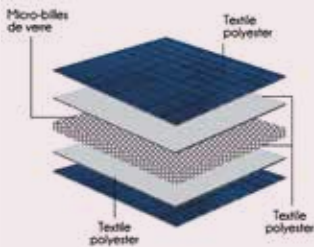

ENSEMBLE DE BAIN 4 PIECES LEVANTO SENSEI

23386 | L

Composée de 100% coton. Des couleurs chaudes et raffinées. Pouvoir d'absorption : élevé - Densité : 500gr/m². Taille : 2 serviettes 50x100 cm et 2 draps de bain 70x140 cm. Motif : Jacquard. Facile d'entretien - Lavable en machine 60.

COUVERTURE PONDÉRÉE 7KG SENSLEY

23387 | J

Maximisez votre confort grâce à cette couverture pondérée ! Elle vous apporte une sensation de bien-être grâce à son poids de 7 kg. Epouse parfaitement les courbes du corps - 5 couches offrant un poids optimal et une pression sur tout le corps (7kg) - Billes de verre - Composition principale : polyester. 150 X 200 cm