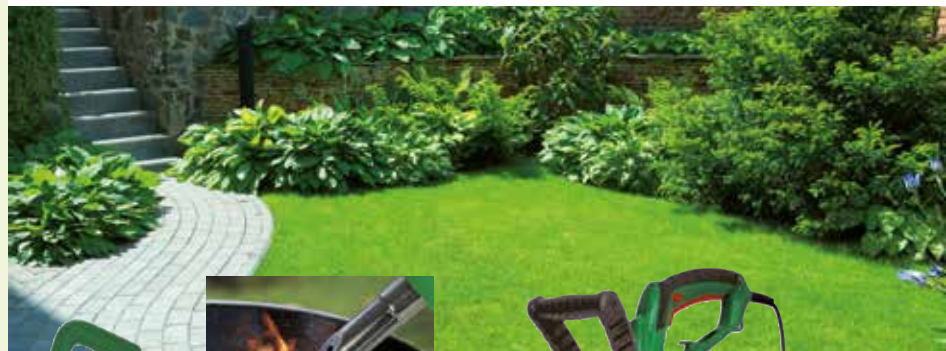

NOUVEAUTÉ !

DESHERBEUR ELECTRIQUE RIBILAND

23541 | E

Idéal pour le désherbage du jardin et des allées, et grâce à son embout plat, on peut allumer ou ranimer le feu de son barbecue - Utilisable avec la partie moteur seule ou avec le manche et le tube inox rallonge, pour travailler debout et sans effort. Poids plume de 0,9 kg Caractéristiques Techniques - Longueur mini 36 cm, longueur maxi 101 cm. - Moteur 230-240V ~ 50 Hz. 2000W. - Interrupteur 3 positions. Coque moteur et poignée en polypropylène. Tubes en inox.