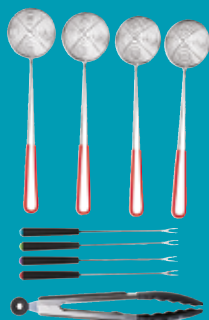

LOT DE 2 APPAREILS À RACLETTE INTERCONNECTABLES TRISTAR

23184 | L

Partagez un dîner convivial et gourmand à 2 ou 4 personnes. Vous pouvez y ajouter jusqu'à 3 autres appareils à raclettes similaires. Cet appareil est livré avec 4 poêlons et 4 spatules en bois. Chacune des 2 raclettes est dotée d'une plaque grill amovible de 23,8 x 10,4 cm pour faire griller petites pièces de viande, de poisson, légumes et crustacés. revêtement antiadhésif. Puissance : 800 Watts. 220/240V.

**NOU
VEA
UTÉ !**